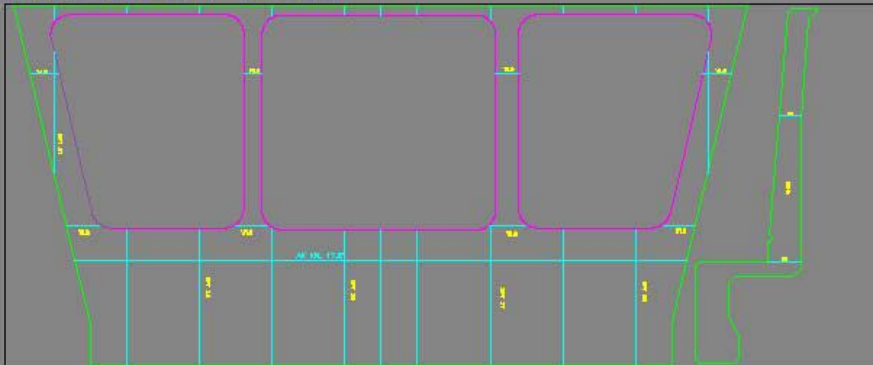

Project Veerpont Zelzate

6000 x 2500 x 6mm

6000 x 2500 x 6mm